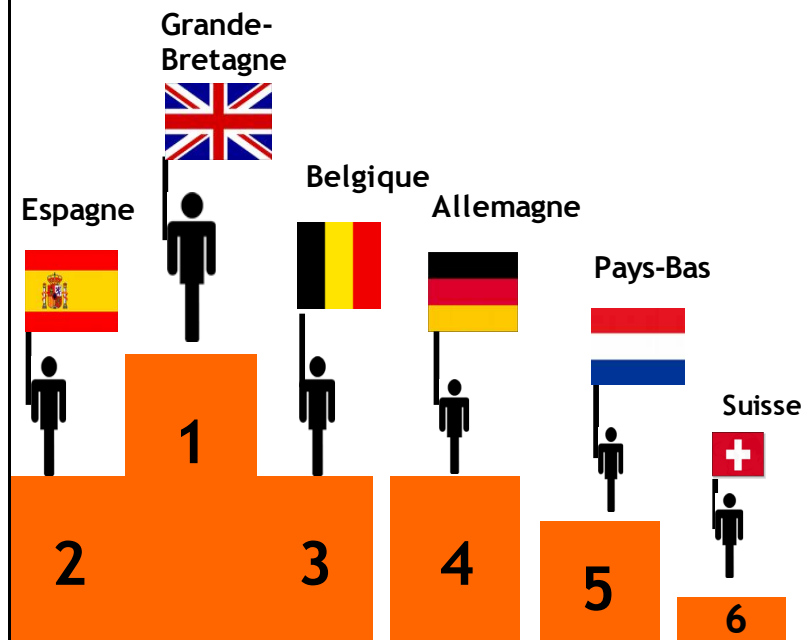

HOTELS

2019

Sur 70 512 nuitées enregistrées en 2019

9,7 % de nuitées étrangères

Durée moyenne de séjour

Etrangère: 1,61 jours

HOTELS

2018

Sur 692 079 nuitées enregistrées en 2018

10,5 % de nuitées étrangères

Durée moyenne de séjour

Etrangère: 1,73 jours

HOTELS

2017

**Sur 724 422 nuitées enregistrées en 2017
11,5 % de nuitées étrangères**

Durée moyenne de séjour
Etrangère: 1,69 jours

HOTELS

2016

**Sur 738 700 nuitées enregistrées en 2016
11,7 % de nuitées étrangères**

Durée moyenne de séjour
Etrangère: 1,74 jours

HOTELS

2015

**Sur 759 000 nuitées enregistrées en 2015
11,1 % de nuitées étrangères**

Durée moyenne de séjour
Etrangère : 1,78 jours