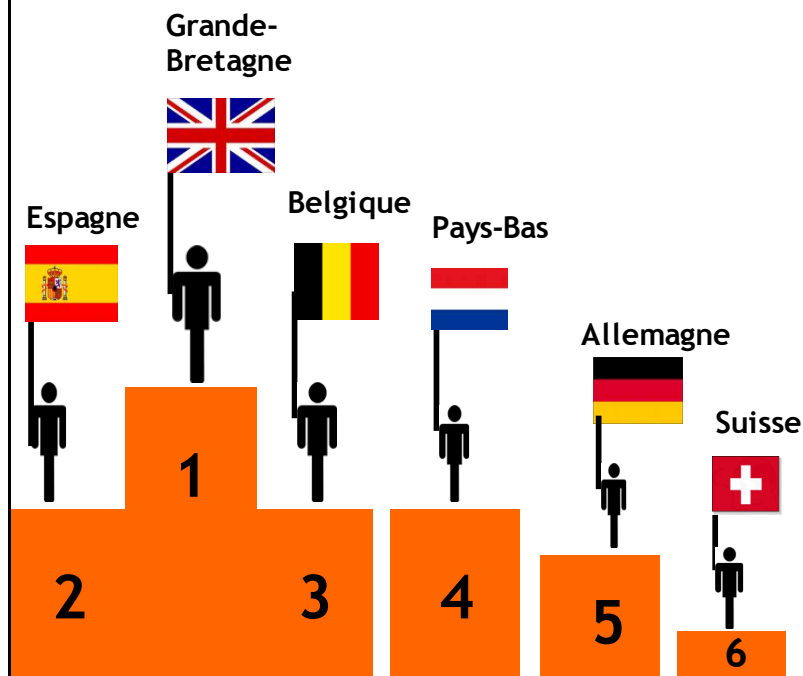

Durée moyenne de séjour
Etrangère: 1,72 jours

HOTELS

2014

Sur 738 610 nuitées enregistrées en 2014

12,8 % de nuitées étrangères

Durée moyenne de séjour

Etrangère: 1,72 jours

HOTELS

2013

Sur près de 756 340 nuitées enregistrées en 2013

12,4 % de nuitées étrangères

Durée moyenne de séjour

Etrangère: 1,6 jours

HOTELS

2012

**Sur près de 831 680 nuitées enregistrées en 2012
13,3 % de nuitées étrangères**

Durée moyenne de séjour
Etrangère: 1,6 jours

HOTELS

2011

**Sur près de 840 730 nuitées enregistrées en 2011
11% de nuitées étrangères**

Durée moyenne de séjour
Etrangère : 1,6 jours

HOTELS

2010

**Sur près de 875 450 nuitées enregistrées en 2011
16,9% de nuitées étrangères**

Durée moyenne de séjour
Etrangère : 1,78 jours