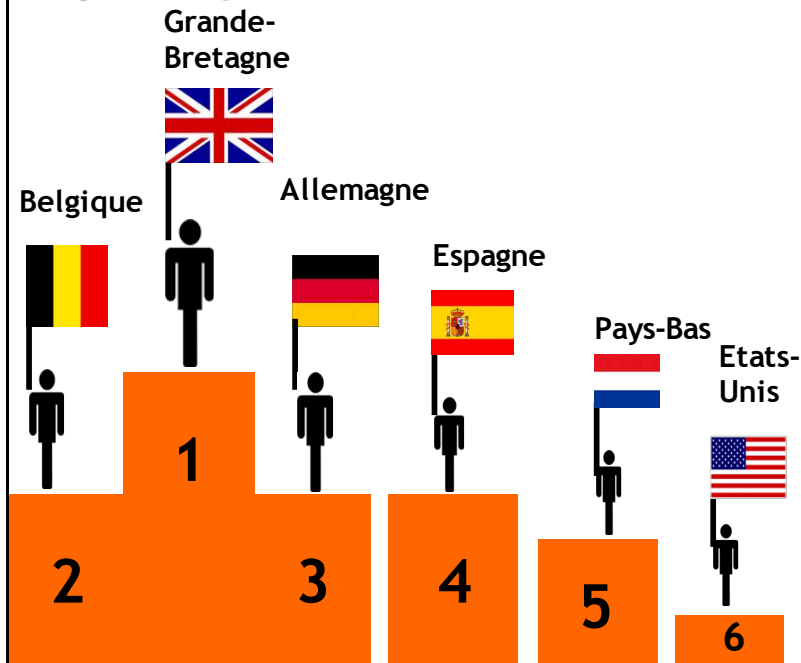

Durée moyenne de séjour
Etrangère: 1,72 jours

HOTELS

2014

Sur 738 610 nuitées enregistrées en 2014

12,8 % de nuitées étrangères

Durée moyenne de séjour

Etrangère: 1,72 jours

HOTELS

2013

Sur près de 756 340 nuitées enregistrées en 2013

12,4 % de nuitées étrangères

Durée moyenne de séjour

Etrangère: 1,6 jours

HOTELS

2012

**Sur près de 831 680 nuitées enregistrées en 2012
13,3 % de nuitées étrangères**

Durée moyenne de séjour
Etrangère: 1,6 jours

HOTELS

2011

**Sur près de 840 730 nuitées enregistrées en 2011
11% de nuitées étrangères**

Durée moyenne de séjour
Etrangère : 1,6 jours

HOTELS

2010

**Sur près de 875 450 nuitées enregistrées en 2011
16,9% de nuitées étrangères**

Durée moyenne de séjour
Etrangère : 1,78 jours