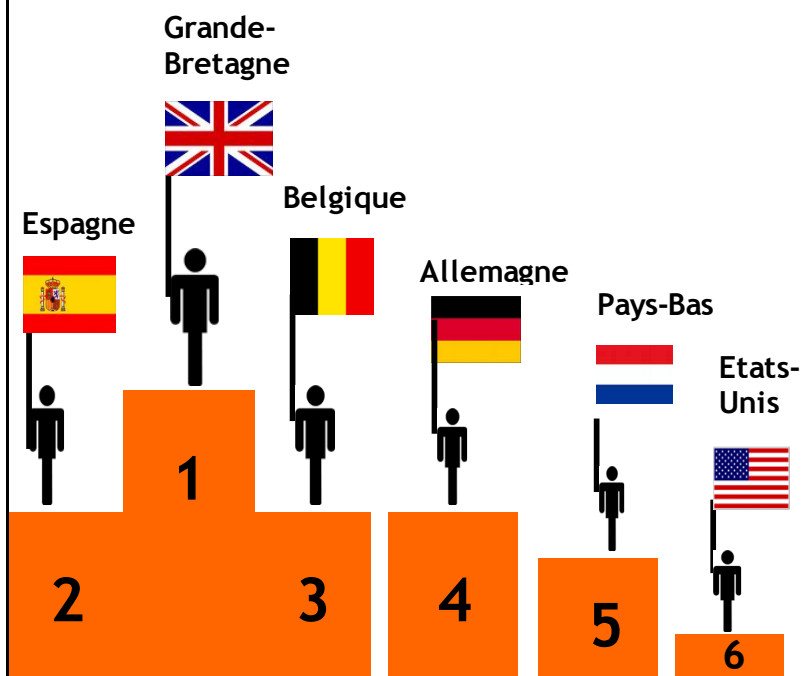

Durée moyenne de séjour
Etrangère: 1,72 jours

HOTELS

2014

Sur 738 610 nuitées enregistrées en 2014

12,8 % de nuitées étrangères

Durée moyenne de séjour

Etrangère: 1,72 jours

HOTELS

2013

Sur près de 756 340 nuitées enregistrées en 2013

12,4 % de nuitées étrangères

Durée moyenne de séjour

Etrangère: 1,6 jours

HOTELS

2012

**Sur près de 831 680 nuitées enregistrées en 2012
13,3 % de nuitées étrangères**

Durée moyenne de séjour
Etrangère: 1,6 jours

HOTELS

2011

**Sur près de 840 730 nuitées enregistrées en 2011
11% de nuitées étrangères**

Durée moyenne de séjour
Etrangère : 1,6 jours

HOTELS

2010

**Sur près de 875 450 nuitées enregistrées en 2011
16,9% de nuitées étrangères**

Durée moyenne de séjour
Etrangère : 1,78 jours