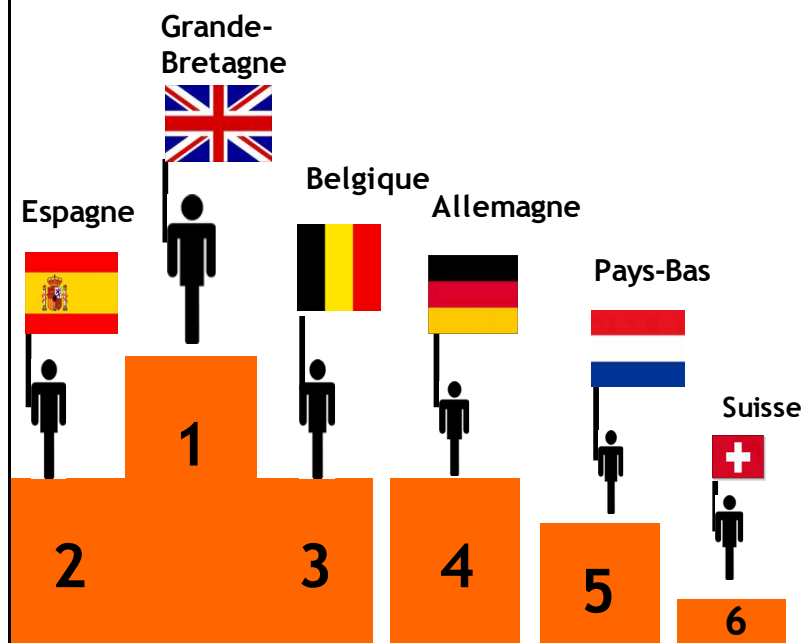

HOTELS

2019

Sur 70 512 nuitées enregistrées en 2019

9,7 % de nuitées étrangères

Durée moyenne de séjour

Etrangère: 1,61 jours

HOTELS

2018

Sur 692 079 nuitées enregistrées en 2018

10,5 % de nuitées étrangères

Durée moyenne de séjour

Etrangère: 1,73 jours

HOTELS

2017

**Sur 724 422 nuitées enregistrées en 2017
11,5 % de nuitées étrangères**

Durée moyenne de séjour
Etrangère: 1,69 jours

HOTELS

2016

**Sur 738 700 nuitées enregistrées en 2016
11,7 % de nuitées étrangères**

Durée moyenne de séjour
Etrangère: 1,74 jours

HOTELS

2015

**Sur 759 000 nuitées enregistrées en 2015
11,1 % de nuitées étrangères**

Durée moyenne de séjour
Etrangère : 1,78 jours