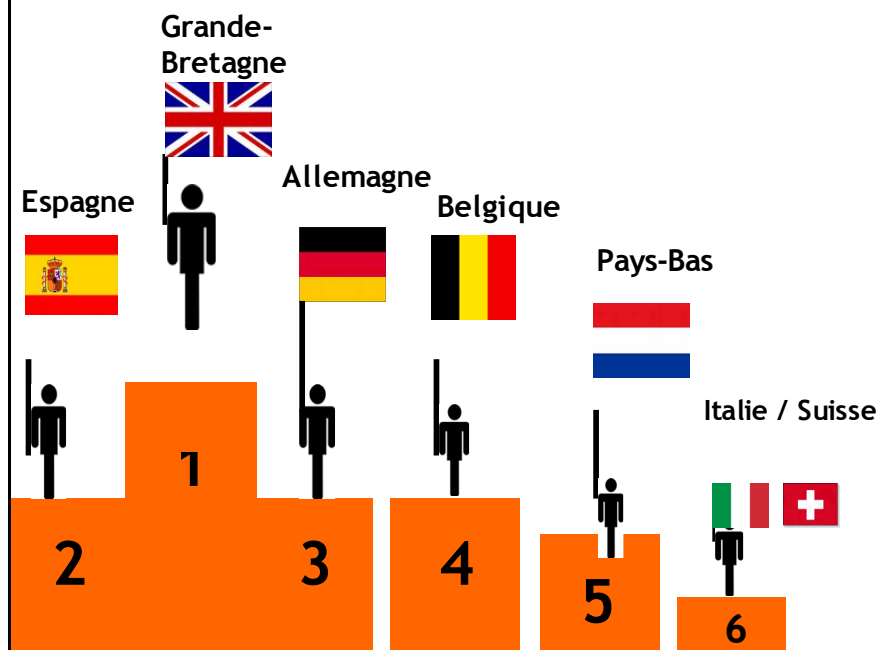

HOTELS

2019

Sur 70 512 nuitées enregistrées en 2019

9,7 % de nuitées étrangères

Durée moyenne de séjour

Etrangère: 1,61 jours

HOTELS

2018

Sur 692 079 nuitées enregistrées en 2018

10,5 % de nuitées étrangères

Durée moyenne de séjour

Etrangère: 1,73 jours

HOTELS

2017

**Sur 724 422 nuitées enregistrées en 2017
11,5 % de nuitées étrangères**

Durée moyenne de séjour
Etrangère: 1,69 jours

HOTELS

2016

**Sur 738 700 nuitées enregistrées en 2016
11,7 % de nuitées étrangères**

Durée moyenne de séjour
Etrangère: 1,74 jours

HOTELS

2015

**Sur 759 000 nuitées enregistrées en 2015
11,1 % de nuitées étrangères**

Durée moyenne de séjour
Etrangère: 1,72 jours

HOTELS

2014

Sur 738 610 nuitées enregistrées en 2014

12,8 % de nuitées étrangères

Durée moyenne de séjour

Etrangère: 1,72 jours

HOTELS