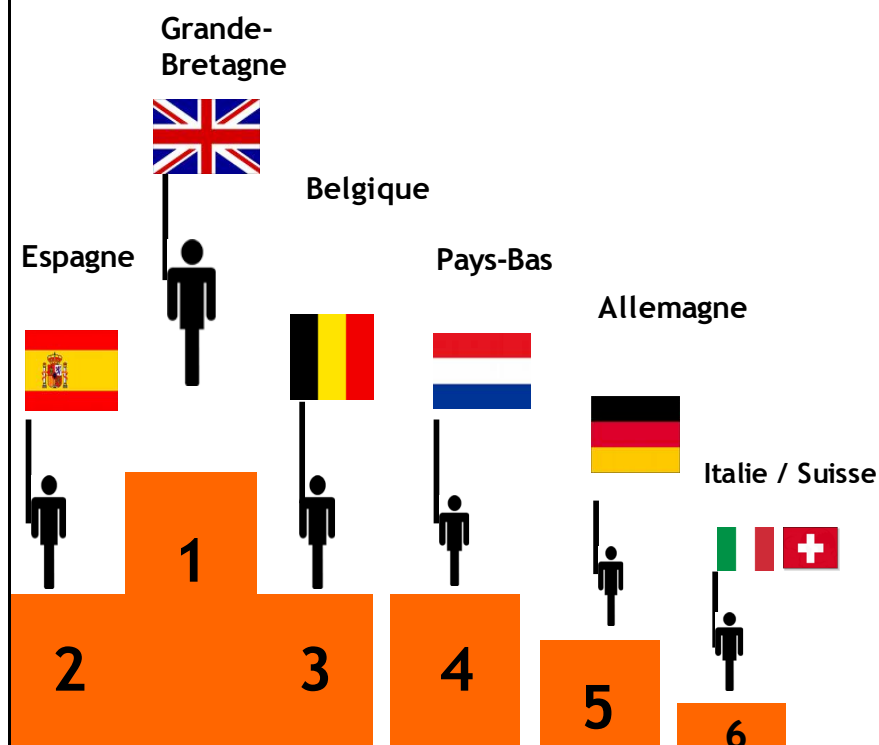

HOTELS

2019

Sur 70 512 nuitées enregistrées en 2019

9,7 % de nuitées étrangères

Durée moyenne de séjour

Etrangère: 1,61 jours

HOTELS

2018

Sur 692 079 nuitées enregistrées en 2018

10,5 % de nuitées étrangères

Durée moyenne de séjour

Etrangère: 1,73 jours

HOTELS

2017

**Sur 724 422 nuitées enregistrées en 2017
11,5 % de nuitées étrangères**

Durée moyenne de séjour
Etrangère: 1,69 jours

HOTELS

2016

**Sur 738 700 nuitées enregistrées en 2016
11,7 % de nuitées étrangères**

Durée moyenne de séjour
Etrangère: 1,74 jours

HOTELS

2015

**Sur 759 000 nuitées enregistrées en 2015
11,1 % de nuitées étrangères**

Durée moyenne de séjour
Etrangère: 1,72 jours

HOTELS

2014

Sur 738 610 nuitées enregistrées en 2014

12,8 % de nuitées étrangères

Durée moyenne de séjour

Etrangère: 1,72 jours

HOTELS