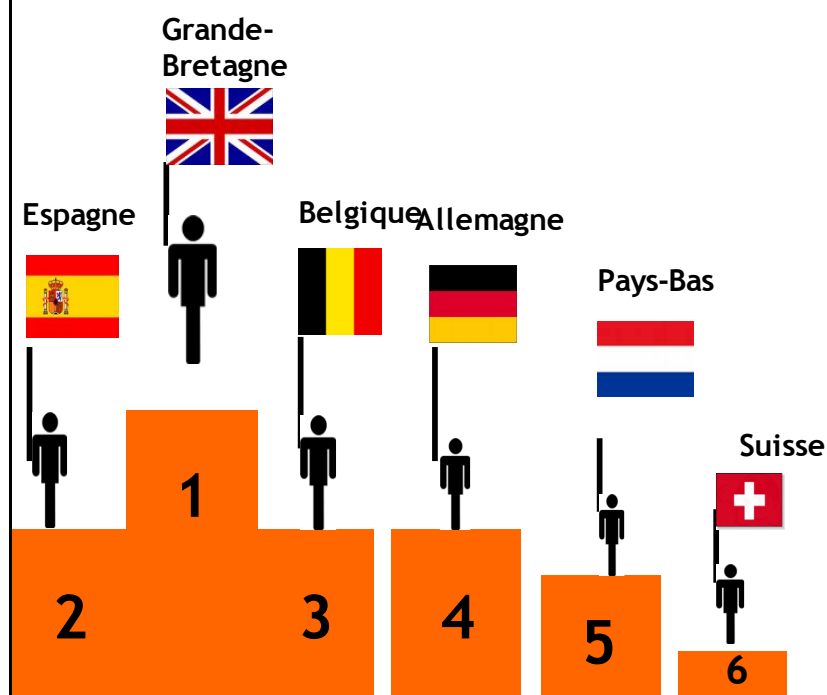

Sur 692 079 nuitées enregistrées en 2018

10,5 % de nuitées étrangères

Durée moyenne de séjour

Etrangère: 1,73 jours

HOTELS

2017

**Sur 724 422 nuitées enregistrées en 2017
11,5 % de nuitées étrangères**

Durée moyenne de séjour
Etrangère: 1,69 jours

HOTELS

2016

**Sur 738 700 nuitées enregistrées en 2016
11,7 % de nuitées étrangères**

Durée moyenne de séjour
Etrangère: 1,74 jours

HOTELS

2015

**Sur 759 000 nuitées enregistrées en 2015
11,1 % de nuitées étrangères**

Durée moyenne de séjour
Etrangère: 1,72 jours

HOTELS

2014

Sur 738 610 nuitées enregistrées en 2014

12,8 % de nuitées étrangères

Durée moyenne de séjour

Etrangère: 1,72 jours

HOTELS

Durée moyenne de séjour
Etrangère : 1,78 jours