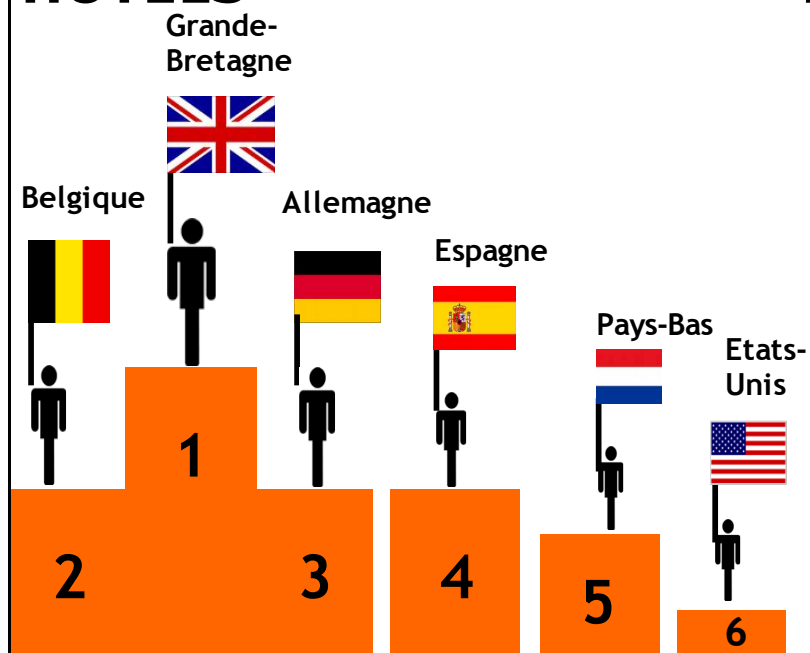

HOTELS

2016

**Sur 738 700 nuitées enregistrées en 2016
11,7 % de nuitées étrangères**

Durée moyenne de séjour
Etrangère: 1,74 jours

HOTELS

2015

**Sur 759 000 nuitées enregistrées en 2015
11,1 % de nuitées étrangères**

Durée moyenne de séjour
Etrangère: 1,72 jours

HOTELS

2014

Sur 738 610 nuitées enregistrées en 2014

12,8 % de nuitées étrangères

Durée moyenne de séjour

Etrangère: 1,72 jours

HOTELS

2013

Sur près de 756 340 nuitées enregistrées en 2013

12,4 % de nuitées étrangères

Durée moyenne de séjour

Etrangère: 1,6 jours

HOTELS

2012

**Sur près de 831 680 nuitées enregistrées en 2012
13,3 % de nuitées étrangères**

Durée moyenne de séjour
Etrangère : 1,78 jours