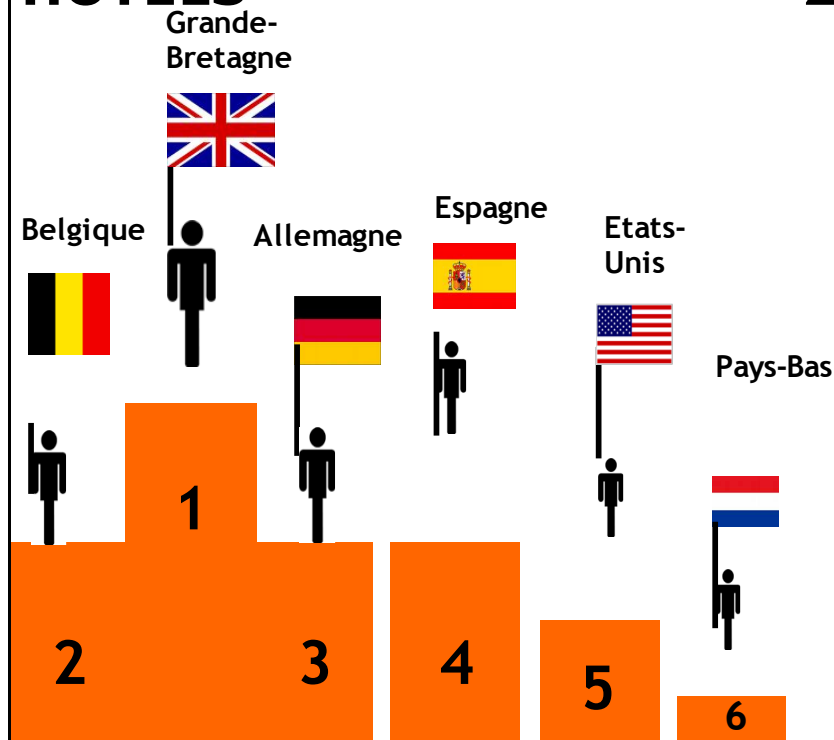

Sur 692 079 nuitées enregistrées en 2018

10,5 % de nuitées étrangères

Durée moyenne de séjour

Etrangère: 1,73 jours

HOTELS

2017

**Sur 724 422 nuitées enregistrées en 2017
11,5 % de nuitées étrangères**

Durée moyenne de séjour
Etrangère: 1,69 jours

HOTELS

2016

**Sur 738 700 nuitées enregistrées en 2016
11,7 % de nuitées étrangères**

Durée moyenne de séjour
Etrangère: 1,74 jours

HOTELS

2015

**Sur 759 000 nuitées enregistrées en 2015
11,1 % de nuitées étrangères**

Durée moyenne de séjour
Etrangère: 1,72 jours

HOTELS

2014

Sur 738 610 nuitées enregistrées en 2014

12,8 % de nuitées étrangères

Durée moyenne de séjour

Etrangère: 1,72 jours

HOTELS

2013

Sur près de 756 340 nuitées enregistrées en 2013

12,4 % de nuitées étrangères

Durée moyenne de séjour

Etrangère: 1,6 jours

HOTELS

2012

**Sur près de 831 680 nuitées enregistrées en 2012
13,3 % de nuitées étrangères**