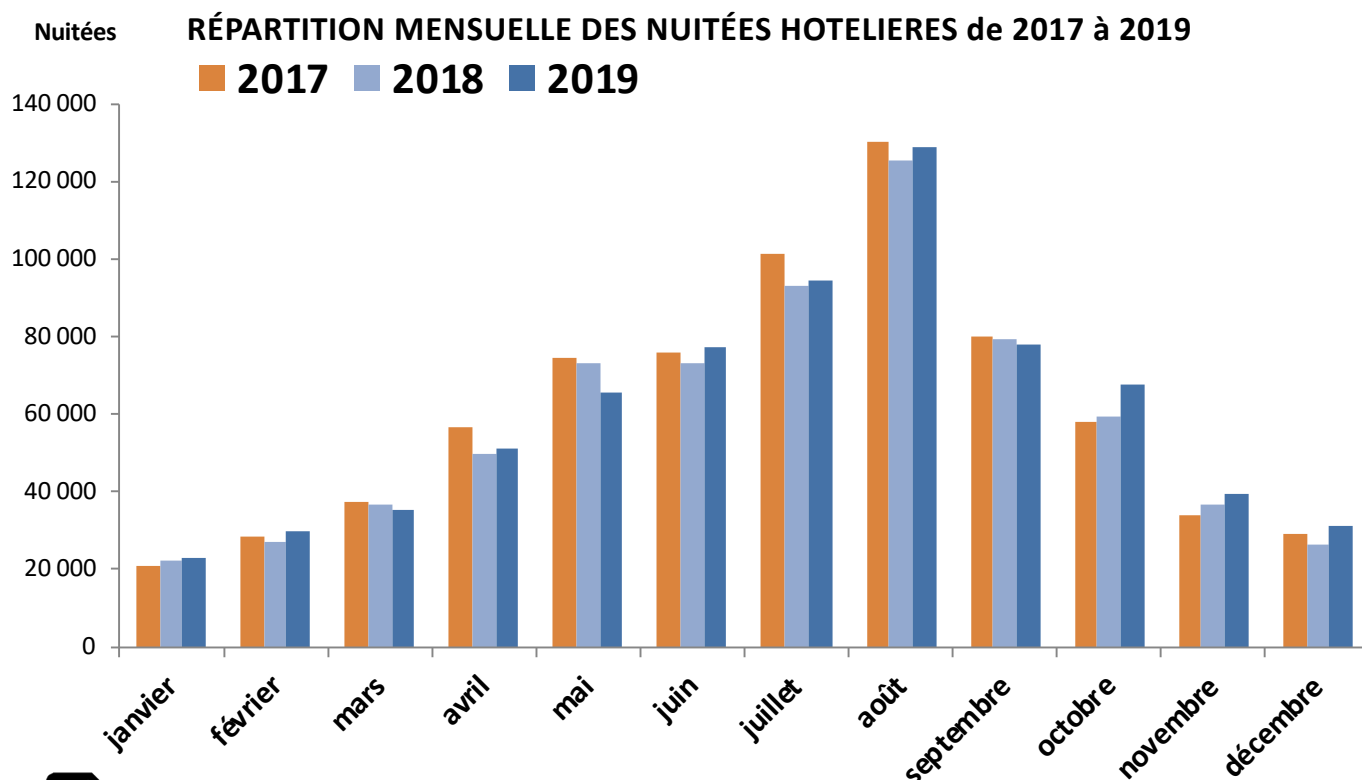

L'hôtellerie de l'Aveyron en Occitanie

- ❖ **La Région Occitanie – Pyrénées - Méditerranée**
 - plus de 2 000 hôtels et 126 600 lits en Occitanie
 - plus de la moitié de l'offre est située dans les Hautes-Pyrénées, l'Hérault et la Haute-Garonne
- ❖ **L'Aveyron en Occitanie – Pyrénées - Méditerranée**
 - 6^{ème} rang des départements d'Occitanie en terme de nombre d'hôtels soit 8 % du parc

L'offre en chiffres

Source : CRT / INSEE

Zoom sur l'hôtellerie 2019 en Aveyron

- ◆ **723 571** nuitées
- ◆ **+2,8 %** soit nuitées /2018
- ◆ **31 %** des nuitées en **Juillet et Août**

Source :

dans le cadre de la convention INSEE – Comité Régional du Tourisme Occitanie, l'enquête de fréquentation dans l'hôtellerie est menée sur l'année auprès d'un échantillon représentatif des hôtels. Après traitement statistique par l'INSEE, les données sont transmises à l'ADT pour analyse.

Hôtellerie

**TOURISME
AVEYRON**

Répartition mensuelle des nuitées en hôtel sur 3 ans

Taux d'occupation moyen

45,44 % c'est le taux d'occupation dans les hôtels de l'Aveyron

- **53,91 %** hôtels 4 et 5*
- **45,76 %** hôtels 3*
- **47,39 %** hôtels 1 et 2*