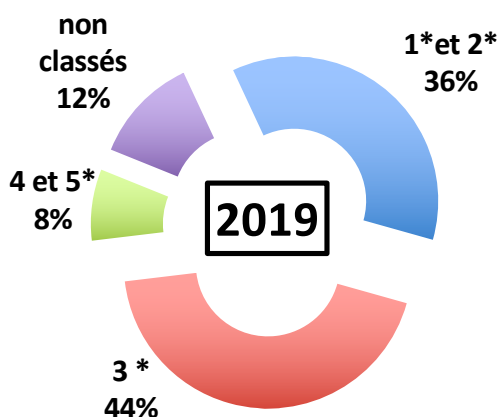

L'offre en chiffres

Source : CRT / INSEE

Zoom sur l'hôtellerie 2019 en Aveyron

- ◆ **723 571** nuitées
- ◆ **+2,8 %** soit nuitées /2018
- ◆ **31 %** des nuitées en **Juillet et Août**

Source :

dans le cadre de la convention INSEE – Comité Régional du Tourisme Occitanie, l'enquête de fréquentation dans l'hôtellerie est menée sur l'année auprès d'un échantillon représentatif des hôtels. Après traitement statistique par l'INSEE, les données sont transmises à l'ADT pour analyse.

Hôtellerie

**TOURISME
AVEYRON**

Répartition mensuelle des nuitées en hôtel sur 3 ans

Taux d'occupation moyen

45,44 % c'est le taux d'occupation dans les hôtels de l'Aveyron

- **53,91 %** hôtels 4 et 5*
- **45,76 %** hôtels 3*
- **47,39 %** hôtels 1 et 2*

Hôtellerie

Taux d'occupation mensuel 2018 / 2019

Répartition 2019 des nuitées hôtelières par classement

Hôtels 12 : Evolution 2018 / 2019 des Nuitées par classement

Hôtellerie

**TOURISME
AVEYRON**

Les clientèles des hôtels