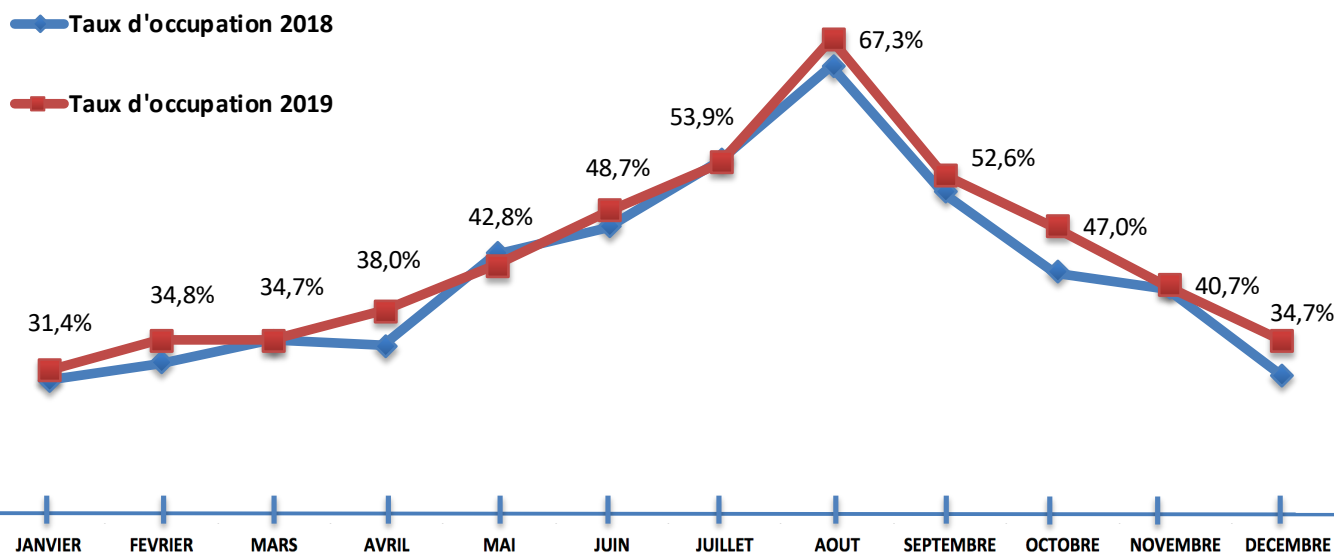

L'offre en chiffres

Source : CRT / INSEE

Zoom sur l'hôtellerie 2019 en Aveyron

- ◆ **723 571** nuitées
- ◆ **+2,8 %** soit nuitées /2018
- ◆ **31 %** des nuitées en **Juillet et Août**

Source :

dans le cadre de la convention INSEE – Comité Régional du Tourisme Occitanie, l'enquête de fréquentation dans l'hôtellerie est menée sur l'année auprès d'un échantillon représentatif des hôtels. Après traitement statistique par l'INSEE, les données sont transmises à l'ADT pour analyse.

Hôtellerie

**TOURISME
AVEYRON**

Répartition mensuelle des nuitées en hôtel sur 3 ans

Taux d'occupation moyen

45,44 % c'est le taux d'occupation dans les hôtels de l'Aveyron

- **53,91 %** hôtels 4 et 5*
- **45,76 %** hôtels 3*
- **47,39 %** hôtels 1 et 2*

Hôtellerie

Taux d'occupation mensuel 2018 / 2019

Répartition 2019 des nuitées hôtelières par classement

Hôtels 12 : Evolution 2018 / 2019 des Nuitées par classement

Hôtellerie

**TOURISME
AVEYRON**

Les clientèles des hôtels