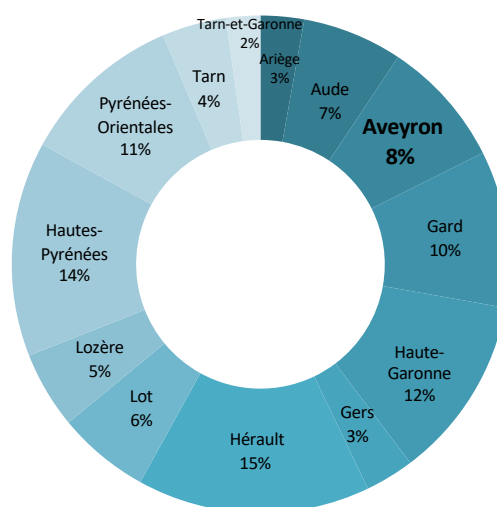

L'hôtellerie de l'Aveyron en Occitanie

- ❖ **La Région Occitanie – Pyrénées - Méditerranée**
 - plus de 2 000 hôtels et 126 600 lits en Occitanie
 - plus de la moitié de l'offre est située dans les Hautes-Pyrénées, l'Hérault et la Haute-Garonne
- ❖ **L'Aveyron en Occitanie – Pyrénées - Méditerranée**
 - 6^{ème} rang des départements d'Occitanie en terme de nombre d'hôtels soit 8 % du parc

L'offre en chiffres

Source : CRT / INSEE

Zoom sur l'hôtellerie 2019 en Aveyron

- ◆ **723 571** nuitées
- ◆ **+2,8 %** soit nuitées /2018
- ◆ **31 %** des nuitées en **Juillet et Août**

Source :

dans le cadre de la convention INSEE – Comité Régional du Tourisme Occitanie, l'enquête de fréquentation dans l'hôtellerie est menée sur l'année auprès d'un échantillon représentatif des hôtels. Après traitement statistique par l'INSEE, les données sont transmises à l'ADT pour analyse.

Hôtellerie

**TOURISME
AVEYRON**

Répartition mensuelle des nuitées en hôtel sur 3 ans

Taux d'occupation moyen

45,44 % c'est le taux d'occupation dans les hôtels de l'Aveyron

- **53,91 %** hôtels 4 et 5*
- **45,76 %** hôtels 3*
- **47,39 %** hôtels 1 et 2*