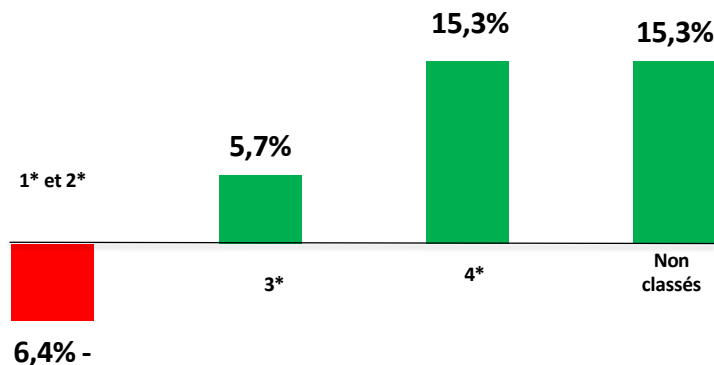

Hôtellerie

**TOURISME
AVEYRON**

Répartition mensuelle des nuitées en hôtel sur 3 ans

Taux d'occupation moyen

45,44 % c'est le taux d'occupation dans les hôtels de l'Aveyron

- **53,91 %** hôtels 4 et 5*
- **45,76 %** hôtels 3*
- **47,39 %** hôtels 1 et 2*

Hôtellerie

Taux d'occupation mensuel 2018 / 2019

Répartition 2019 des nuitées hôtelières par classement

Hôtels 12 : Evolution 2018 / 2019 des Nuitées par classement

Hôtellerie

**TOURISME
AVEYRON**

Les clientèles des hôtels

653 059 nuitées françaises

+2,7 % de fréquentation entre
2018 et 2019

70 512 nuitées étrangères

+4,0 % de fréquentation entre
2018 et 2019

Les principales clientèles étrangères

Royaume-Uni

16,2 %

Allemagne