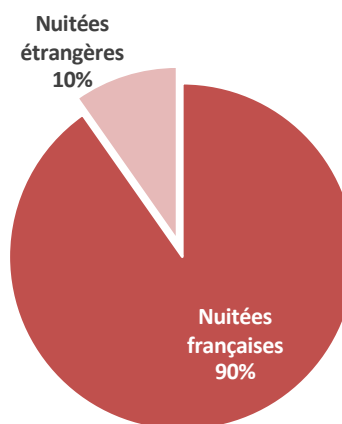

Hôtellerie

**TOURISME
AVEYRON**

Répartition mensuelle des nuitées en hôtel sur 3 ans

Taux d'occupation moyen

45,44 % c'est le taux d'occupation dans les hôtels de l'Aveyron

- **53,91 %** hôtels 4 et 5*
- **45,76 %** hôtels 3*
- **47,39 %** hôtels 1 et 2*

Hôtellerie

Taux d'occupation mensuel 2018 / 2019

Répartition 2019 des nuitées hôtelières par classement

Hôtels 12 : Evolution 2018 / 2019 des Nuitées par classement

Hôtellerie

**TOURISME
AVEYRON**

Les clientèles des hôtels

653 059 nuitées françaises

+2,7 % de fréquentation entre
2018 et 2019

70 512 nuitées étrangères

+4,0 % de fréquentation entre
2018 et 2019

Les principales clientèles étrangères

Royaume-Uni

16,2 %

Allemagne